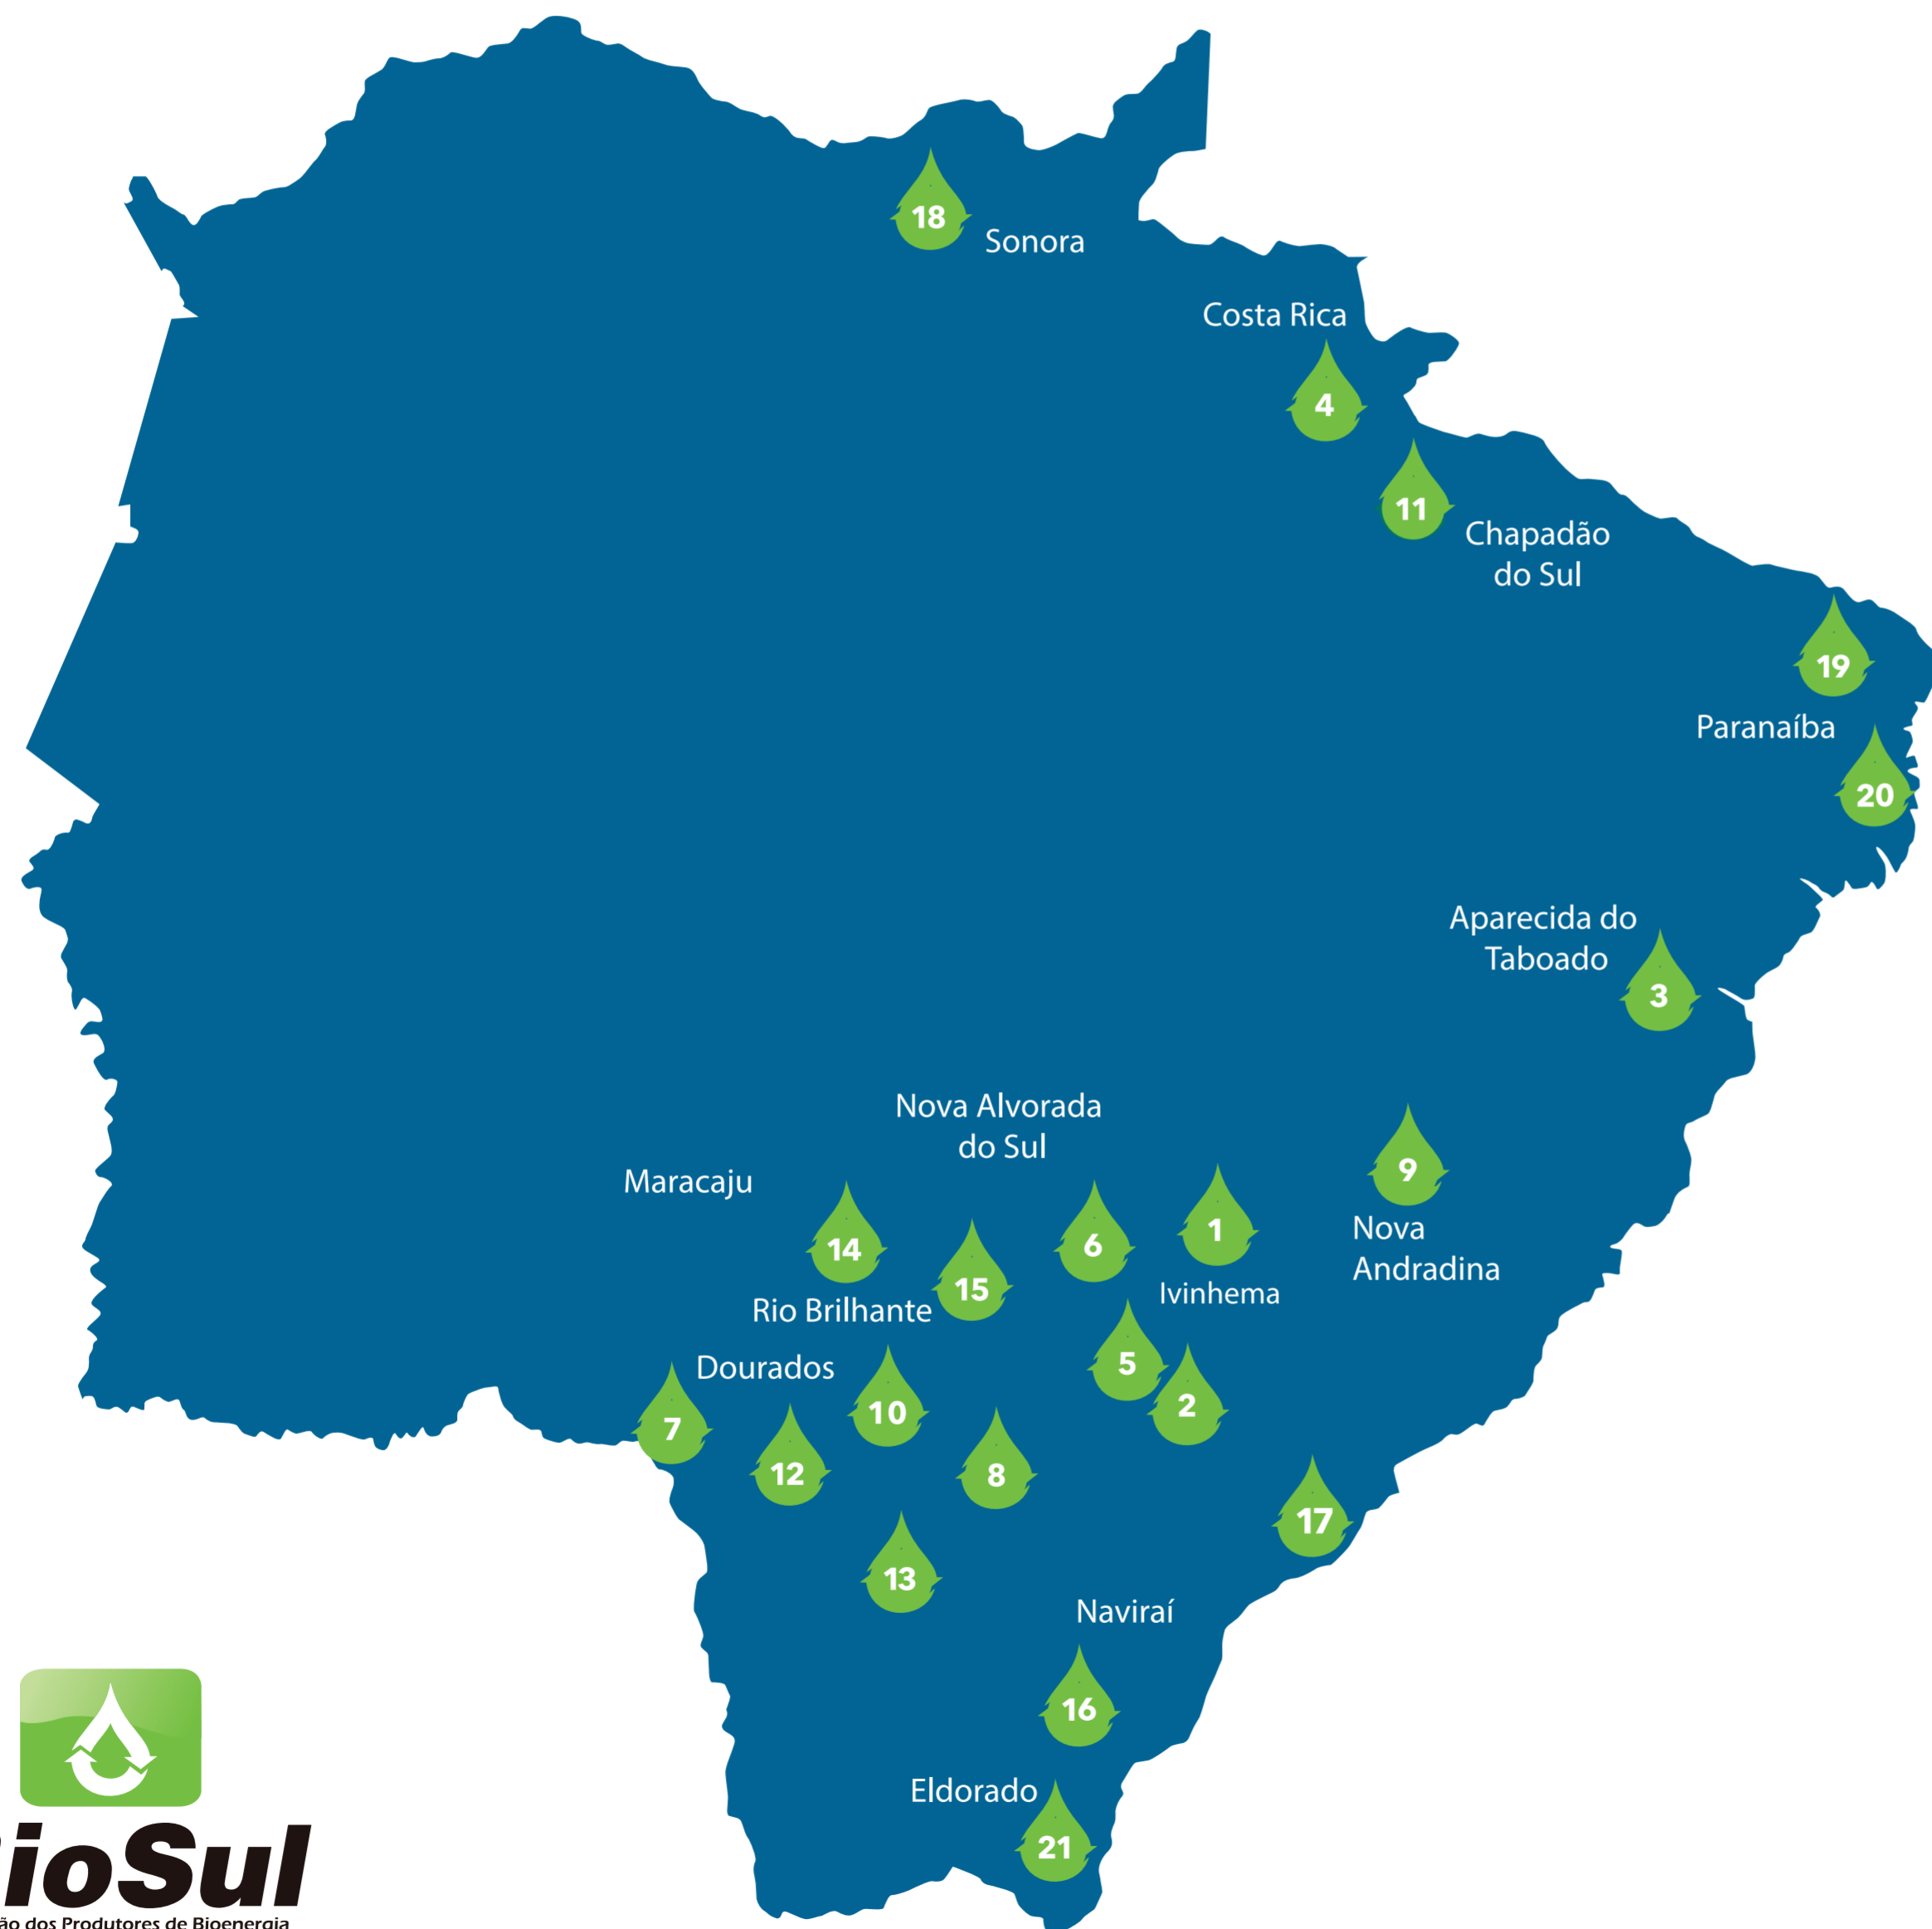

MAPA DA BIOENERGIA MATO GROSSO DO SUL

ASSOCIADAS:

1. Adecoagro - Angélica
2. Adecoagro - Ivinhema
3. Alcoolvale S/A
4. Atvos - Costa Rica
5. Atvos - Eldorado
6. Atvos - Santa Luzia
7. BP Bunge Bioenergia - Monte Verde
8. Central Energética Vicentina
9. Energética Santa Helena
10. Fátima do Sul Agro-energética
11. Iaco Agrícola
12. Inpasa
13. Raízen - Caarapó
14. Raízen - Passa Tempo
15. Raízen - Rio Brillhante
16. Rio Amambai Agroenergia
17. Usina Laguna
18. Usina Sonora

PROJETOS:

19. Usina Cedro - Pedra Agroindustrial
20. Usina Coruripe
21. Rio Paraná